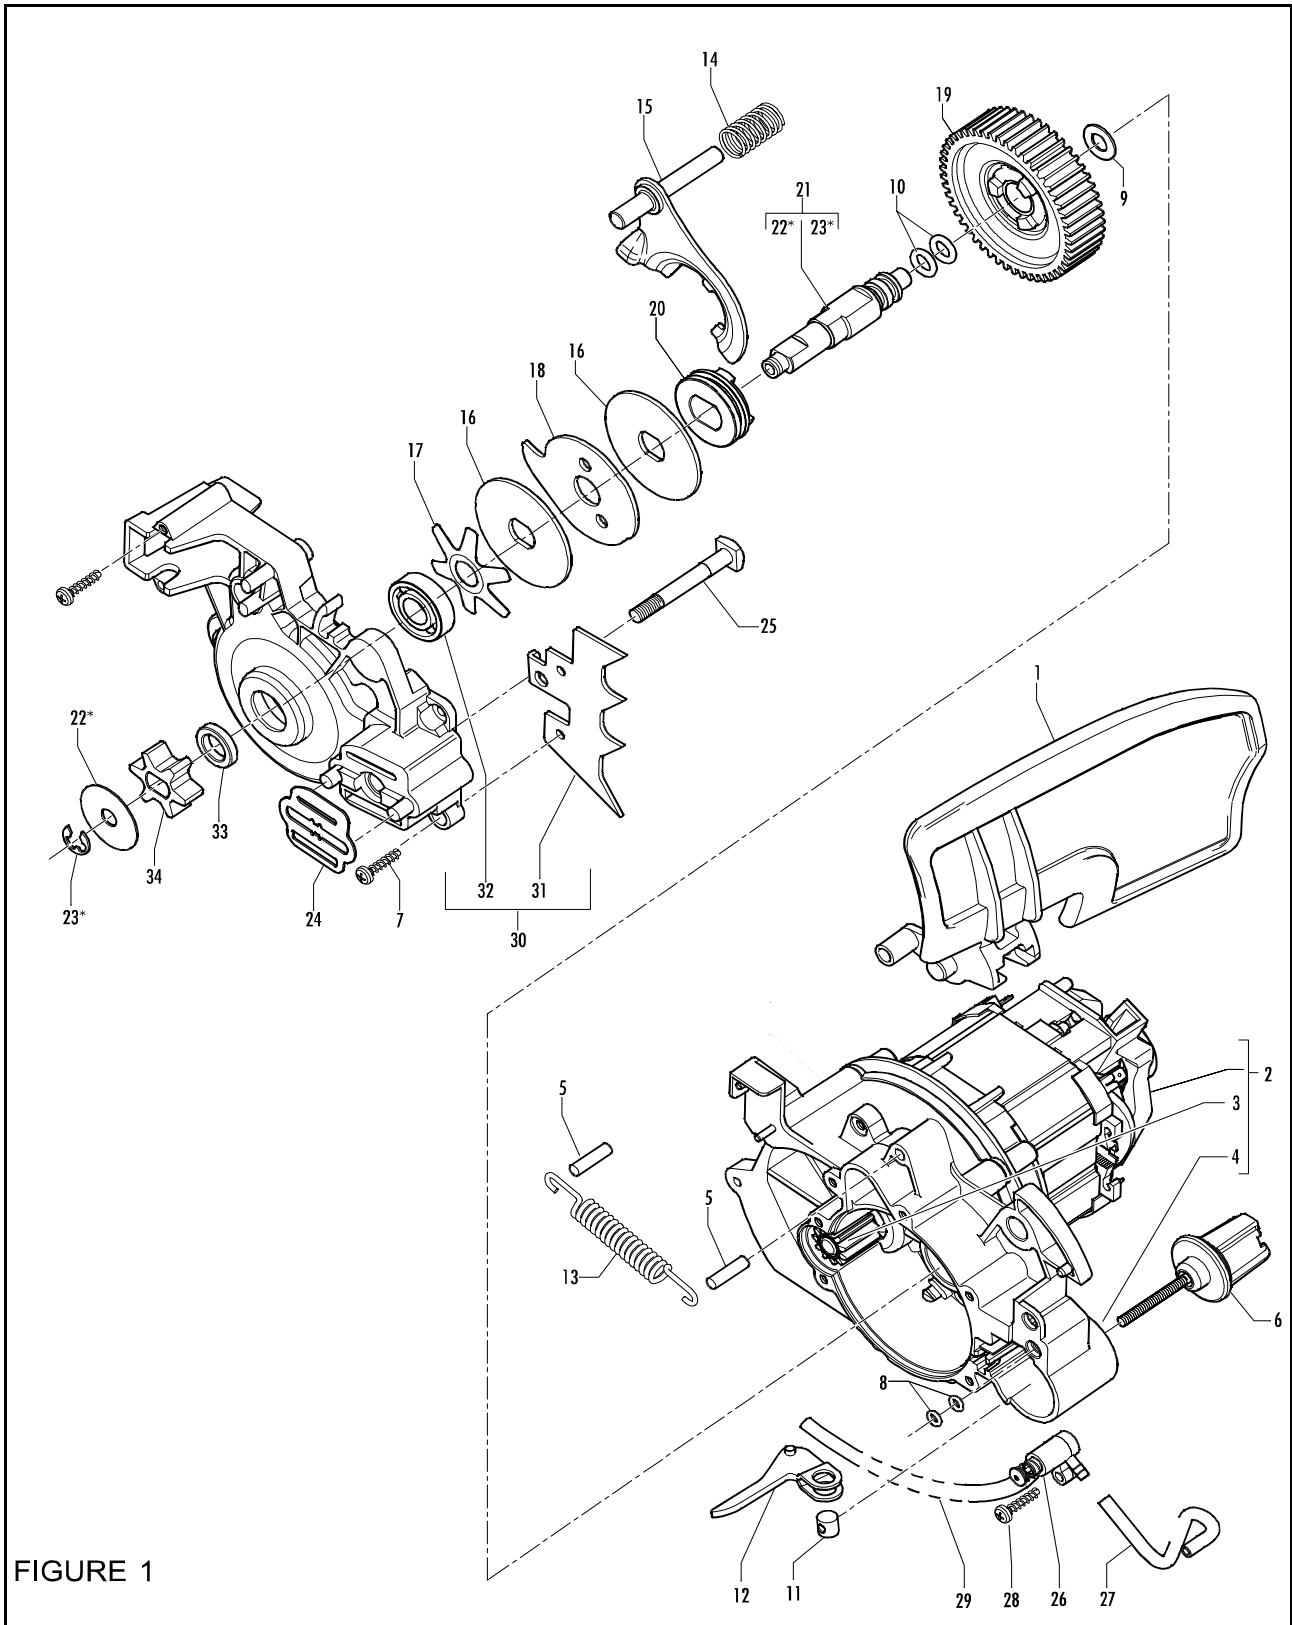

FIGURE 1

Item	P/N McC	P/N ELX	Qty	DESCRIPTION
------	---------	---------	-----	-------------

Item	P/N McC	P/N ELX	Qty	DESCRIPTION
------	---------	---------	-----	-------------

<b>FIGURE 1</b>
-----------------

1	5339	538005339	1	brake lever
2	243049	538243049	1	motor ass'y
3	• 5307	538005307	1	pinion
4	• 243048	538243048	1	motor mounting
5	5341	538005341	2	pin
C 6	5327	538005327	1	locking nut
7	240862	538240862	1	screw M4x18
B 8	5355	538005355	2	OR 2015
9	5322	538005322	1	washer
10	5381	538005381	2	OR 3030
C 11	5328	538005328	1	chain tensioner nut
C 12	5329	538005329	1	chain tensioner ass'y
13	5340	538005340	1	brake sping
14	5326	538005326	1	spring
15	5323	538005323	1	rocking lever ass'y
16	5314	538005314	2	driven plate
17	5311	538005311	1	belleville washer
18	5313	538005313	1	plate
C 19	5320	538005320	1	gear
C 20	5315	538005315	1	coupling
21	249259	538249259	1	shaft kit
22	• 5319	538005319	1	washer
23	• 240759	538240759	1	benzig
24	5380	538005380	1	plate
25	241035	538241035	1	stud bolt
A 26	5357	538005357	1	oil pump ass'y
27	5334	538005334	1	hose
28	240862	538240862	1	screw M4x18
29	243046	538243046	1	suction hose
30	5310	538005310	1	chain brake cover ass'y
31	• 5338	538005338	1	spike
B 32	• 5362	538005362	1	bearing 6001 ZZ V2 lds 18
33	5317	538005317	1	pinion spacer
B 34	5318	538005318	1	pinion